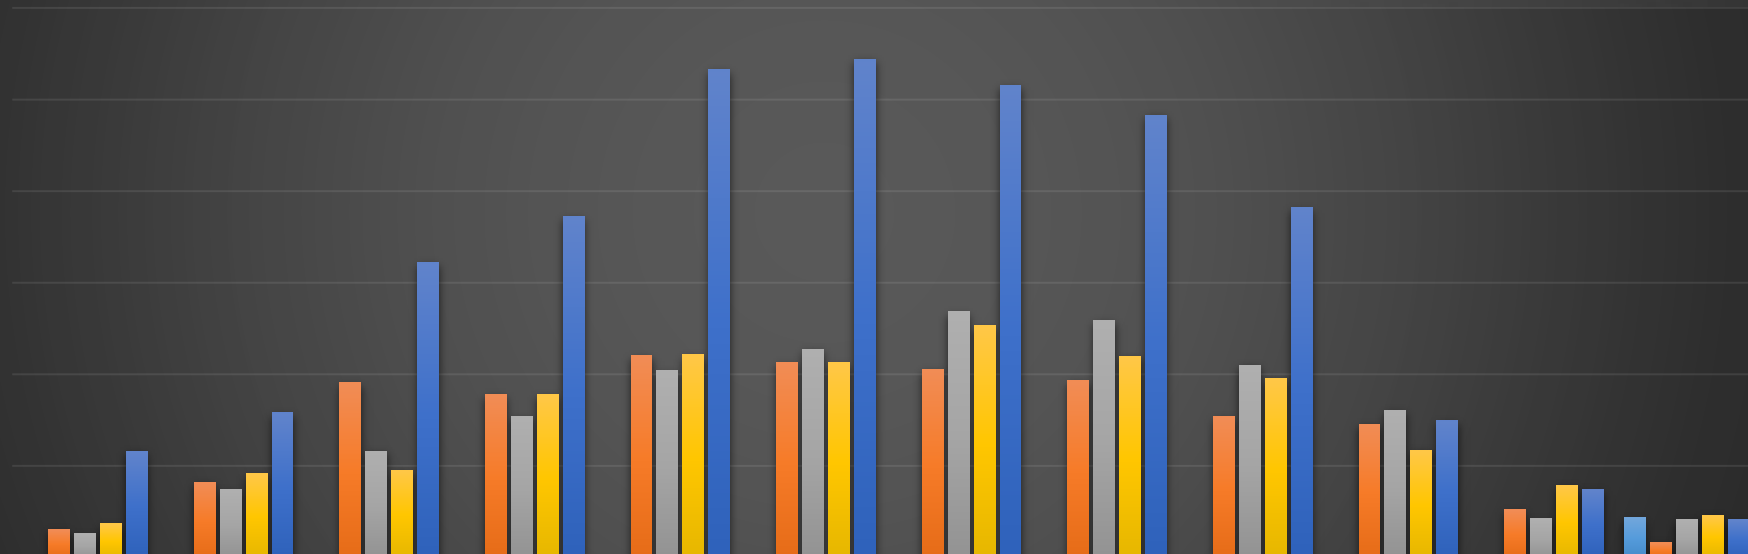

Генерація електроенергії

- 2013 - 43657 кВт/год
- 2014 - 1682583 кВт/год
- 2015 - 1782831 кВт/год
- 2016 - 1746086 кВт/год
- 2017 - 3690012 кВт/год

кВт/год

	січень	лютий	березень	квітень	травень	червень	липень	серпень	вересень	жовтень	листопад	грудень
■ 2013												43657
■ 2014	30755	82041	190720	178002	220491	213378	205711	193173	153 522	145775	52401	16614
■ 2015	26255	74090	116031	153981	203675	227312	268293	258929	209993	160711	42082	41479
■ 2016	36930	91612	95534	177920	221198	212708	252903	219908	195082	117101	78956	46234
■ 2017	115987	157969	322122	372414	532685	543714	515648	482612	381682	149271	74446	41462